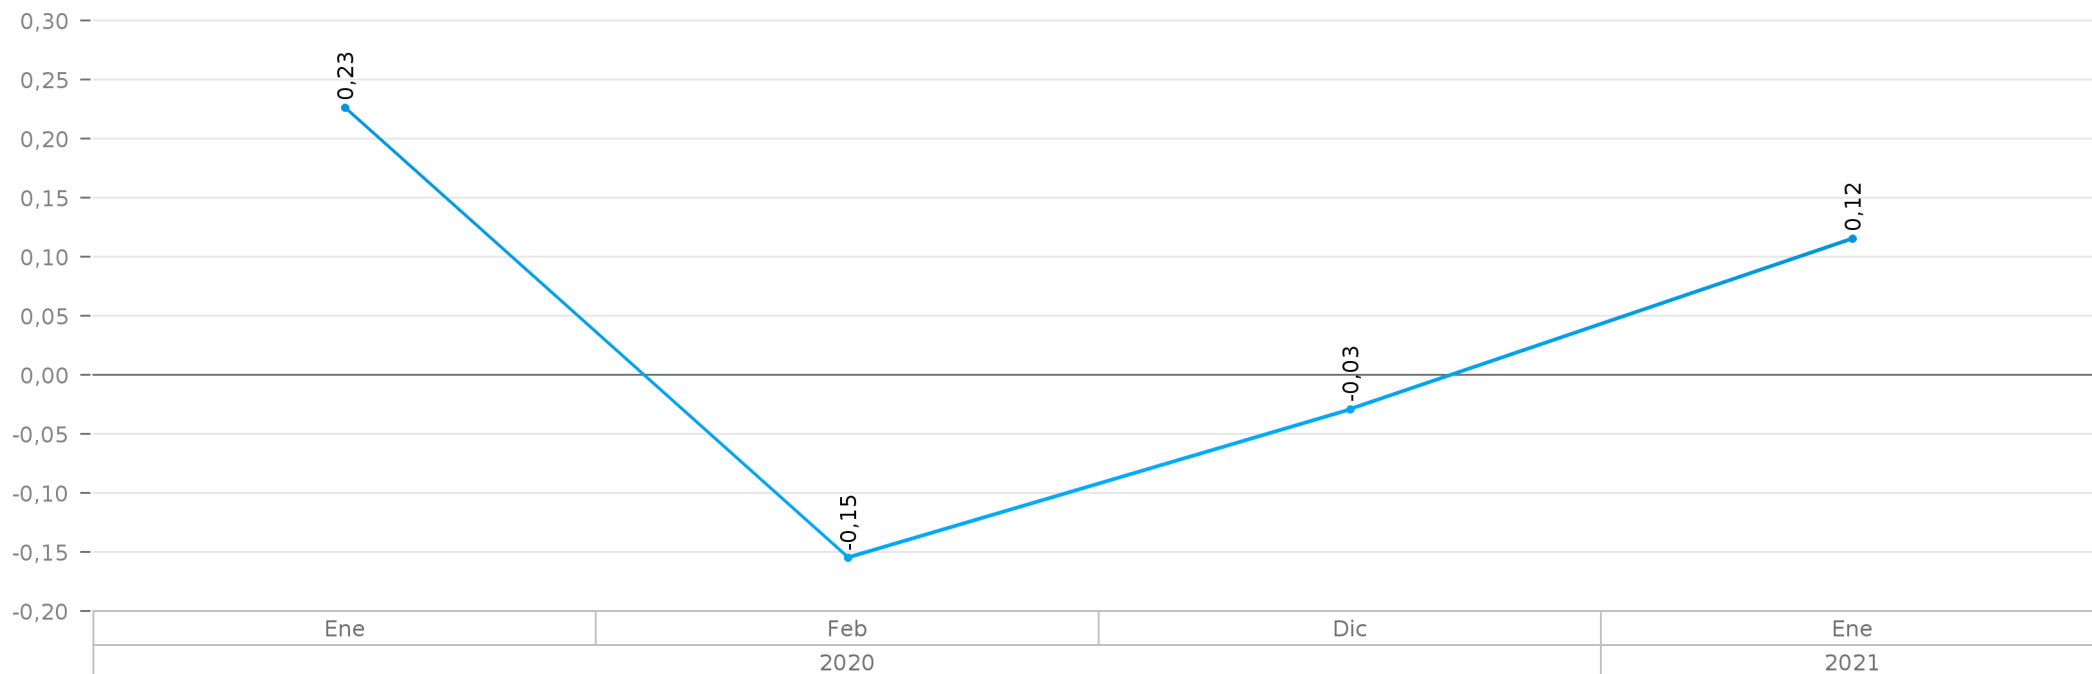

INFLACIÓN MENSUAL NACIONAL

Periodo: 2005 - 2021 - En porcentaje

● NACIONAL

AÑO	MES	NACIONAL
2020	Ene	0,23
	Feb	-0,15
	Dic	-0,03
2021	Ene	0,12